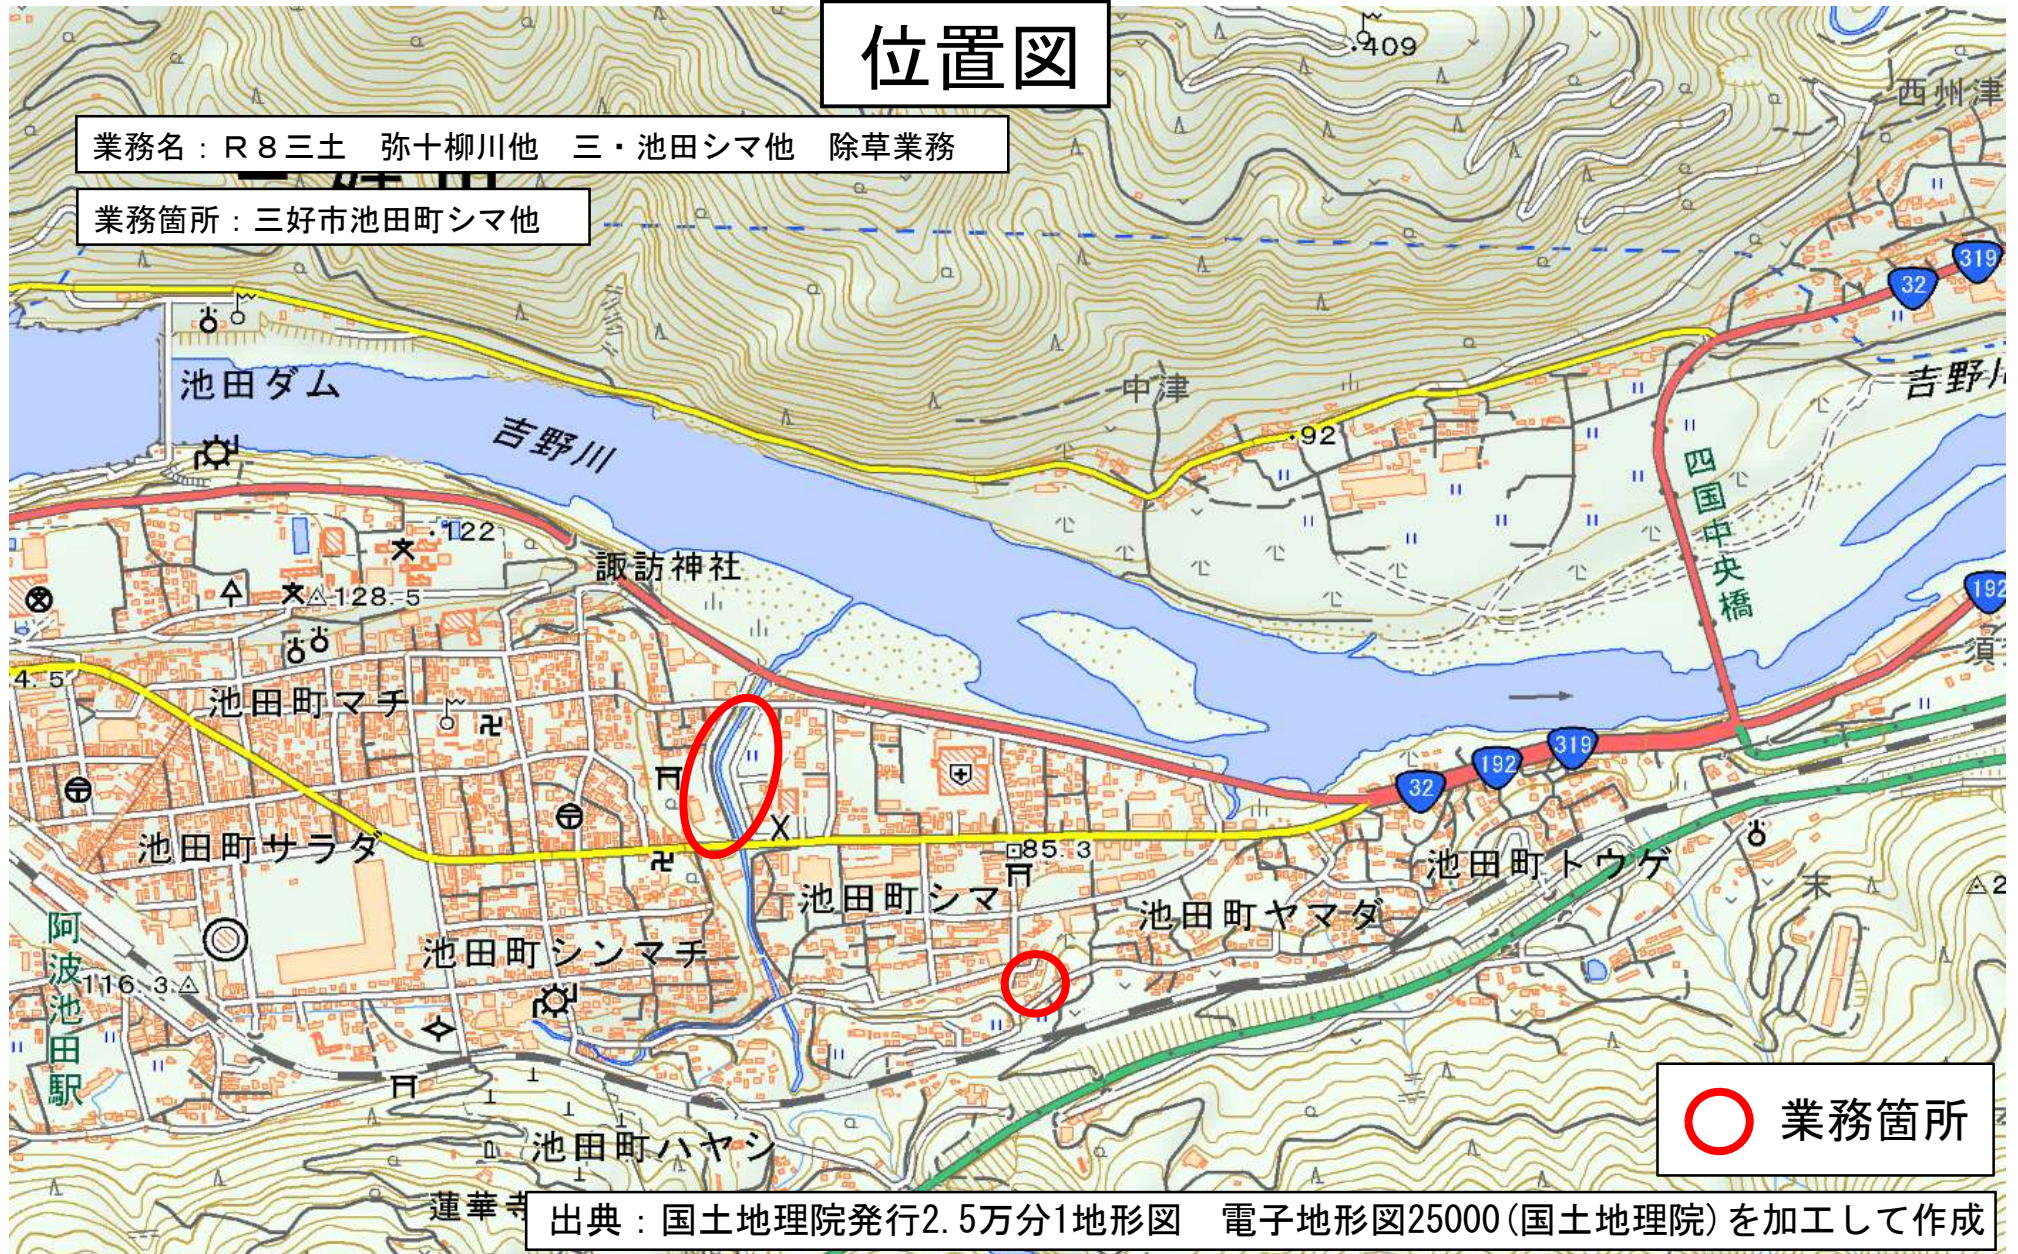

位置図

業務名：R8三土 弥十柳川他 三・池田シマ他 除草業務

業務箇所：三好市池田町シマ他

○ 業務箇所

出典：国土地理院発行2.5万分1地形図 電子地形図25000(国土地理院)を加工して作成